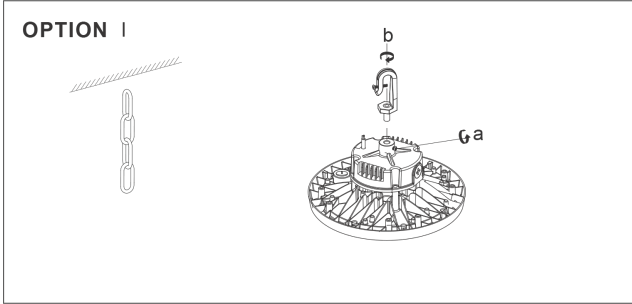

AR | التركيب (متابعة)

AR | الضمان

الضمان المحدود

تضمن الشركة المصنعة أن المنتجات المباعة بموجب هذه الاتفاقية ستكون خالية من العيوب في المواد والصناعة لمدة خمس (5) سنوات من تاريخ الشراء. لمزيد من المعلومات حول شروط الضمان، يرجى زيارة موقعنا على الإنترنت

www.honeywell-lighting.com
VESRA MEA FZ LLC
1907, Opal Tower, Business Bay, Dubai, UAE
Phone: +971 800 83 772
Email: support@honeywell-lighting.com

VESRA MEA LLC-FZ
1907, Opal Tower, Business Bay, Dubai, UAE
Phone: +971 800 83 772
Email: support@honeywell-lighting.com

© VESRA MEA LLC-FZ
All rights reserved
The Honeywell Trademark is used under license from Honeywell International Inc. by VESRA MEA LLC-FZ

Honeywell