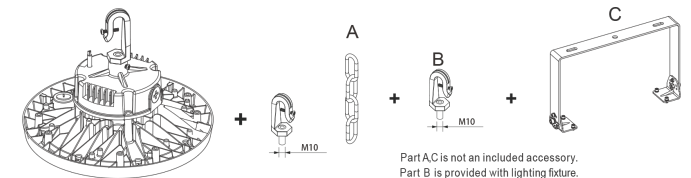

AR | تعليمات التركيب

يجب أن يتم تركيب وتشغيل المصباح وأي تعديل عليه من قبل أشخاص معتمدين (كهربائي مؤهل). يجب مراعاة اللوائح الوطنية للتركيب. قبل القيام بأي عمل على المصباح، يجب فصله عن التيار الكهربائي.

التوصيل السريع غير ممكن وقد يسبب تلفاً للمصباح أو وحدة الإضاءة!

الشركة المصنعة ليست مسؤولة عن الأضرار الناتجة عن التركيب أو التشغيل غير السليم أو غير الصحيح أو عن التعديلات غير المصرح بها على وحدة الإضاءة.

يجب أن يتم استبدال مصدر الضوء الموجود في هذه الوحدة فقط من قبل الشركة المصنعة أو وكيل الخدمة الخاص بها أو شخص مؤهل مماثل.

تحذير، خطر الصدمة الكهربائية!

المواصفات عرضة للتغيير دون إشعار مسبق! إذا كانت لديك أي أسئلة، يرجى الاتصال بالشركة المصنعة.