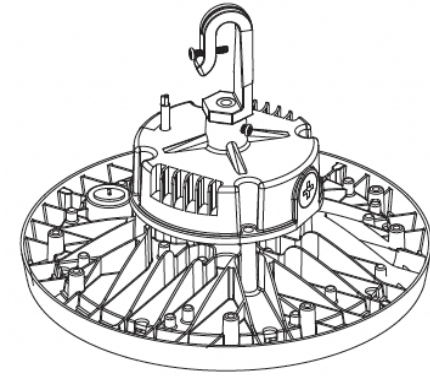

© VESRA MEA LLC-FZ
All rights reserved
The Honeywell Trademark is used under license from Honeywell International Inc. by VESRA MEA LLC-FZ

Honeywell

Honeywell

ULTIMATE HIGHBAY

Model Number	Power	CCT	Product Dimension(mm)
84194006100	75 W	4000K	270x209
84196506101	75 W	6500K	270x209
84194006102	100 W	4000K	270x209
84196506103	100 W	6500K	270x209
84194006104	120 W	4000K	270x209
84196506105	120 W	6500K	270x209
84194006106	150 W	4000K	270x209
84196506107	150 W	6500K	270x209
84194006108	200 W	4000K	330x249
84196506109	200 W	6500K	330x249