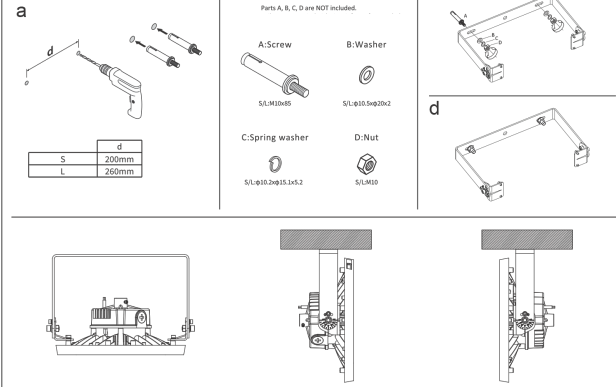

OPTION II

OPTION III