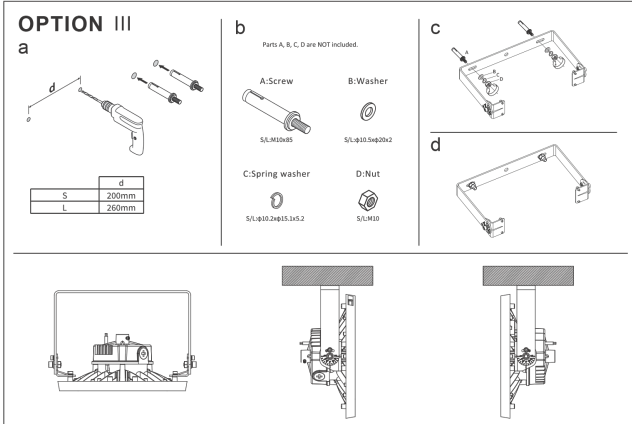

AR | التركيب (متابعة)

AR | الضمان

الضمان المحدود

تضمن الشركة المصنعة أن المنتجات المباعة بموجب هذه الاتفاقية ستكون خالية من العيوب في المواد والصناعة لمدة خمس (5) سنوات من تاريخ الشراء. لمزيد من المعلومات حول شروط الضمان، يرجى زيارة موقعنا على الإنترنت

www.honeywell-lighting.com
VESRA MEA FZ LLC
1907, Opal Tower, Business Bay, Dubai, UAE
Phone: +971 800 83 772
Email: support@honeywell-lighting.com

VESRA MEA LLC-FZ
1907, Opal Tower, Business Bay, Dubai, UAE
Phone: +971 800 83 772
Email: support@honeywell-lighting.com

© VESRA MEA LLC-FZ
All rights reserved
The Honeywell Trademark is used under license from Honeywell International Inc. by VESRA MEA LLC-FZ

Honeywell