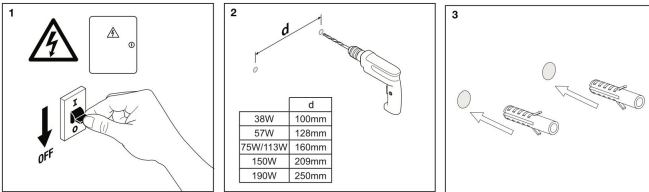

EN | SAFETY INFORMATION

- The external flexible cord of this luminaire cannot be replaced. If the flexible cord is damaged, the luminaire should be scrapped.
- Do not touch the luminaire in operative status.
- The light source of this luminaire is not replaceable. When the light source reaches its end of life the whole luminaire shall be replaced.
- Range mounting height 8m max for $\geq 75W$ and 5m max for $\leq 57W$.
- Only installed outside arm's reach.
- Suitable for indoors and outdoors.
- Please note that the fixture is equipped with standard surge protection only. To protect the fixtures from sags, surges and lightning strikes, additional surge protectors must be deployed on the primary side
- Terminal block not included. Installation must be performed by a qualified person.

EN | INSTALLATION INSTRUCTIONS

Installation steps (exclude accessories)

38W	M5*25
57W	M6*25
75W/113W	M6*25
150W	M8*25
190W	M8*25

EN | INSTALLATION (CONTINUED)

EN | WARRANTY

LIMITED WARRANTY

Manufacturer warrants that the products sold hereunder will be free from defects in materials and workmanship for a period of five (5) years from the date of purchase.
Please refer to www.honeywell-lighting.com for more information regarding the warranty terms and conditions.

VESRA MEA LLC-FZ

1907, Opal Tower, Business Bay, Dubai, UAE
Phone: +971 800 83 772
Email: support@honeywell-lighting.com

AR | معلومات السلامة