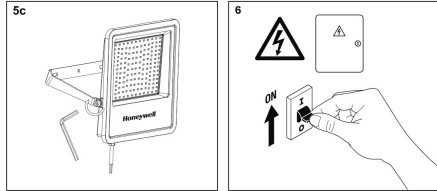

VESRA MEA LLC-FZ

1907, Opal Tower, Business Bay, Dubai, UAE
Phone: +971 800 83 772
Email: support@honeywell-lighting.com

AR | معلومات السلامة

- لا يمكن استبدال السلك المرن الخارجي لوحدة الإنارة هذه. في حالة تلف السلك المرن، يجب التخلص من وحدة الإنارة.
- لا تلمس وحدة الإنارة في حالة التشغيل.
- مصدر الضوء لهذا الإنارة غير قابل للاستبدال. عندما يصل مصدر الضوء إلى نهاية عمره الافتراضي، يجب استبدال وحدة الإنارة بأكملها.
- ارتفاع التركيب ٨ أمتار كحد أقصى لـ ٧٥ واط و ٥ أمتار كحد أقصى لـ ٥٧ واط.
- يتم تركيبه فقط خارج متناول اليد.
- مناسبة للداخل والخارج.
- يرجى ملاحظة أن الجهاز مجهز بحماية قياسية من زيادة التيار فقط. لحماية التركيبات من الترهلات والارتفاعات المفاجئة والصواعق، يجب نشر أدوات حماية إضافية من زيادة التيار على الجانب الأساسي.
- الكتلة الطرفية غير متضمنة. يجب أن يتم التثبيت بواسطة شخص مؤهل..

AR | تعليمات التركيب

خطوات التثبيت (باستثناء الملحقات)

38W	M5*25
57W	M6*25
75W/113W	M6*25
150W	M8*25
190W	M8*25

AR | التركيب (متابعة)

AR | الضمان

الضمان المحدود

تضمن الشركة المصنعة أن المنتجات المباعة بموجب هذه الاتفاقية ستكون خالية من العيوب في المواد والصناعة لمدة خمس (5) سنوات من تاريخ الشراء. لمزيد من المعلومات حول شروط الضمان، يرجى زيارة موقعنا على الإنترنت