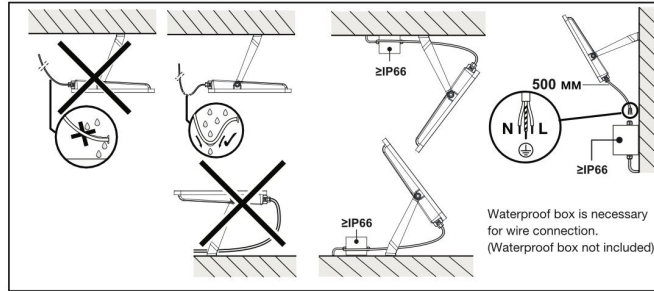

EN | INSTALLATION INSTRUCTIONS

Installation steps (exclude accessories)

38W	M5*25
57W	M6*25
75W/113W	M6*25
150W	M8*25
190W	M8*25

EN | INSTALLATION (CONTINUED)

EN | WARRANTY

LIMITED WARRANTY

Manufacturer warrants that the products sold hereunder will be free from defects in materials and workmanship for a period of five (5) years from the date of purchase.
Please refer to www.honeywell-lighting.com for more information regarding the warranty terms and conditions.

VESRA MEA LLC-FZ

1907, Opal Tower, Business Bay, Dubai, UAE
Phone: +971 800 83 772
Email: support@honeywell-lighting.com

AR | معلومات السلامة

- لا يمكن استبدال السلك المرن الخارجي لوحدة الإنارة هذه. في حالة تلف السلك المرن، يجب التخلص من وحدة الإنارة.
- لا تلمس وحدة الإنارة في حالة التشغيل.
- مصدر الضوء لهذا الإنارة غير قابل للاستبدال. عندما يصل مصدر الضوء إلى نهاية عمره الافتراضي، يجب استبدال وحدة الإنارة بأكملها.
- ارتفاع التركيب ٨ أمتار كحد أقصى لـ ٧٥ واط و ٥ أمتار كحد أقصى لـ ٥٧ واط.
- يتم تركيبه فقط خارج متناول اليد.
- مناسبة للداخل والخارج.
- يرجى ملاحظة أن الجهاز مجهز بحماية قياسية من زيادة التيار فقط. لحماية التركيبات من الترهلات والارتفاعات المفاجئة والصواعق، يجب نشر أدوات حماية إضافية من زيادة التيار على الجانب الأساسي.
- الكتلة الطرفية غير متضمنة. يجب أن يتم التثبيت بواسطة شخص مؤهل..