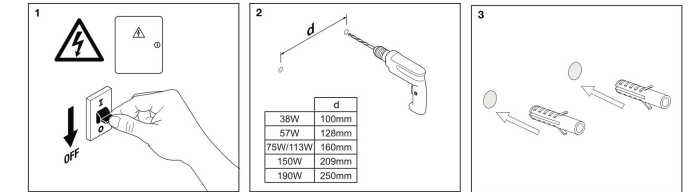

EN | SAFETY INFORMATION

- The external flexible cord of this luminaire cannot be replaced. If the flexible cord is damaged, the luminaire should be scrapped.
- Do not touch the luminaire in operative status.
- The light source of this luminaire is not replaceable. When the light source reaches its end of life the whole luminaire shall be replaced.
- Range mounting height 8m max for $\geq 75W$ and 5m max for $\leq 57W$.
- Only installed outside arm's reach.
- Suitable for indoors and outdoors.
- Please note that the fixture is equipped with standard surge protection only. To protect the fixtures from sags, surges and lightning strikes, additional surge protectors must be deployed on the primary side
- Terminal block not included. Installation must be performed by a qualified person.

EN | INSTALLATION INSTRUCTIONS

Installation steps (exclude accessories)

38W	M5*25
57W	M6*25
75W/113W	M6*25
150W	M8*25
190W	M8*25

EN | INSTALLATION (CONTINUED)

EN | WARRANTY

LIMITED WARRANTY

Manufacturer warrants that the products sold hereunder will be free from defects in materials and workmanship for a period of five (5) years from the date of purchase.
Please refer to www.honeywell-lighting.com for more information regarding the warranty terms and conditions.

VESRA MEA LLC-FZ

1907, Opal Tower, Business Bay, Dubai, UAE
Phone: +971 800 83 772
Email: support@honeywell-lighting.com

AR | معلومات السلامة