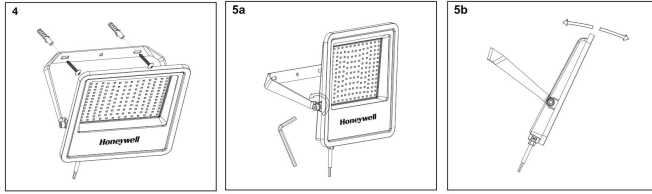

VESRA MEA LLC-FZ

1907, Opal Tower, Business Bay, Dubai, UAE
Phone: +971 800 83 772
Email: support@honeywell-lighting.com

AR | معلومات السلامة

- لا يمكن استبدال السلك المرن الخارجي لوحدة الإنارة هذه. في حالة تلف السلك المرن، يجب التخلص من وحدة الإنارة.
- لا تلمس وحدة الإنارة في حالة التشغيل.
- مصدر الضوء لهذا الإنارة غير قابل للاستبدال. عندما يصل مصدر الضوء إلى نهاية عمره الافتراضي، يجب استبدال وحدة الإنارة بأكملها.
- ارتفاع التركيب ٨ أمتار كحد أقصى لـ ٧٥ واط و ٥ أمتار كحد أقصى لـ ٥٧ واط.
- يتم تركيبه فقط خارج متناول اليد.
- مناسبة للداخل والخارج.
- يرجى ملاحظة أن الجهاز مجهز بحماية قياسية من زيادة التيار فقط. لحماية التركيبات من الترهلات والارتفاعات المفاجئة والصواعق، يجب نشر أدوات حماية إضافية من زيادة التيار على الجانب الأساسي.
- الكتلة الطرفية غير متضمنة. يجب أن يتم التثبيت بواسطة شخص مؤهل..

AR | تعليمات التركيب

خطوات التثبيت (باستثناء الملحقات)

38W	M5*25
57W	M6*25
75W/113W	M6*25
150W	M8*25
190W	M8*25

AR | التركيب (متابعة)

AR | الضمان

الضمان المحدود

تضمن الشركة المصنعة أن المنتجات المباعة بموجب هذه الاتفاقية ستكون خالية من العيوب في المواد والصناعة لمدة خمس (5) سنوات من تاريخ الشراء. لمزيد من المعلومات حول شروط الضمان، يرجى زيارة موقعنا على الإنترنت