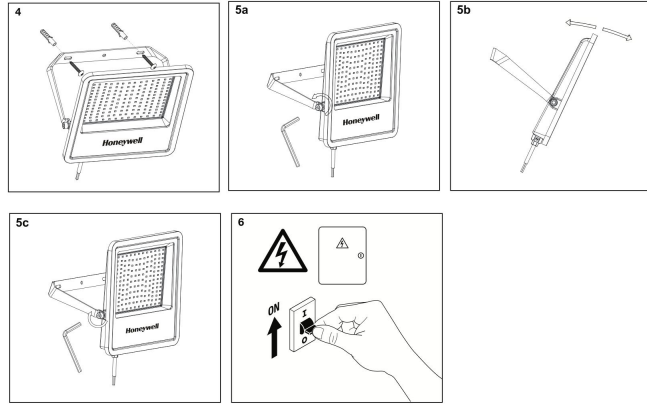

EN | INSTALLATION INSTRUCTIONS

Installation steps (exclude accessories)

38W	M5*25
57W	M6*25
75W/113W	M6*25
150W	M8*25
190W	M8*25

EN | INSTALLATION (CONTINUED)

EN | WARRANTY

LIMITED WARRANTY

Manufacturer warrants that the products sold hereunder will be free from defects in materials and workmanship for a period of five (5) years from the date of purchase.
Please refer to www.honeywell-lighting.com for more information regarding the warranty terms and conditions.

VESRA MEA LLC-FZ

1907, Opal Tower, Business Bay, Dubai, UAE
Phone: +971 800 83 772
Email: support@honeywell-lighting.com

AR | معلومات السلامة

- لا يمكن استبدال السلك المرن الخارجي لوحدة الإنارة هذه. في حالة تلف السلك المرن، يجب التخلص من وحدة الإنارة.
- لا تلمس وحدة الإنارة في حالة التشغيل.
- مصدر الضوء لهذا الإنارة غير قابل للاستبدال. عندما يصل مصدر الضوء إلى نهاية عمره الافتراضي، يجب استبدال وحدة الإنارة بأكملها.
- ارتفاع التركيب ٨ أمتار كحد أقصى لـ ٧٥ واط و ٥ أمتار كحد أقصى لـ ٥٧ واط.
- يتم تركيبه فقط خارج متناول اليد.
- مناسبة للداخل والخارج.
- يرجى ملاحظة أن الجهاز مجهز بحماية قياسية من زيادة التيار فقط. لحماية التركيبات من الترهلات والارتفاعات المفاجئة والصواعق، يجب نشر أدوات حماية إضافية من زيادة التيار على الجانب الأساسي.
- الكتلة الطرفية غير متضمنة. يجب أن يتم التثبيت بواسطة شخص مؤهل..