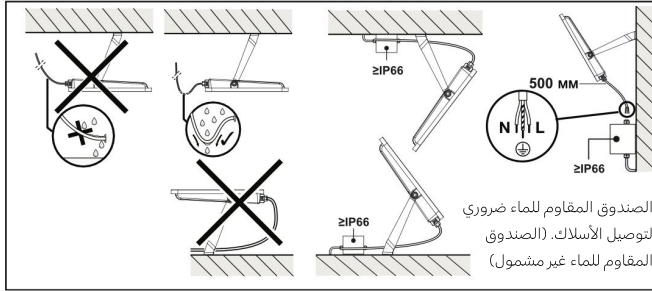

EN | SAFETY INFORMATION

- The external flexible cord of this luminaire cannot be replaced. If the flexible cord is damaged, the luminaire should be scrapped.
- Do not touch the luminaire in operative status.
- The light source of this luminaire is not replaceable. When the light source reaches its end of life the whole luminaire shall be replaced.
- Range mounting height 8m max for $\geq 75W$ and 5m max for $\leq 57W$.
- Only installed outside arm's reach.
- Suitable for indoors and outdoors.
- Please note that the fixture is equipped with standard surge protection only. To protect the fixtures from sags, surges and lightning strikes, additional surge protectors must be deployed on the primary side
- Terminal block not included. Installation must be performed by a qualified person.

VESRA MEA LLC-FZ

1907, Opal Tower, Business Bay, Dubai, UAE
Phone: +971 800 83 772
Email: support@honeywell-lighting.com

AR | معلومات السلامة

- لا يمكن استبدال السلك المرن الخارجي لوحدة الإنارة هذه. في حالة تلف السلك المرن، يجب التخلص من وحدة الإنارة.
- لا تلمس وحدة الإنارة في حالة التشغيل.
- مصدر الضوء لهذا الإنارة غير قابل للاستبدال. عندما يصل مصدر الضوء إلى نهاية عمره الافتراضي، يجب استبدال وحدة الإنارة بأكملها.
- ارتفاع التركيب ٨ أمتار كحد أقصى لـ ٧٥ واط و ٥ أمتار كحد أقصى لـ ٥٧ واط.
- يتم تركيبه فقط خارج متناول اليد.
- مناسبة للداخل والخارج.
- يرجى ملاحظة أن الجهاز مجهز بحماية قياسية من زيادة التيار فقط. لحماية التركيبات من الترهلات والارتفاعات المفاجئة والصواعق، يجب نشر أدوات حماية إضافية من زيادة التيار على الجانب الأساسي.
- الكتلة الطرفية غير متضمنة. يجب أن يتم التثبيت بواسطة شخص مؤهل..

AR | تعليمات التركيب

خطوات التثبيت (باستثناء الملحقات)

38W	M5*25
57W	M6*25
75W/113W	M6*25
150W	M8*25
190W	M8*25

AR | التركيب (متابعة)

AR | الضمان

الضمان المحدود

تضمن الشركة المصنعة أن المنتجات المباعة بموجب هذه الاتفاقية ستكون خالية من العيوب في المواد والصناعة لمدة خمس (5) سنوات من تاريخ الشراء. لمزيد من المعلومات حول شروط الضمان، يرجى زيارة موقعنا على الإنترنت