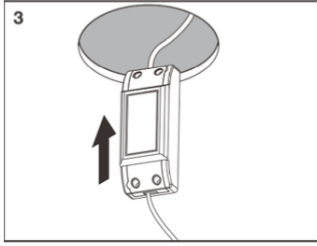

التركيب (متابعة) | AR