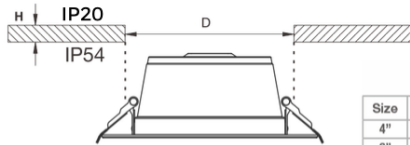

## EN | INSTALLATION

Size	P/W	D/mm	H/mm
4"	5.5	100± 5	2-15
6"	8.5/11	145± 5	2-15
8"	14/17/22/27	185± 5	2-15