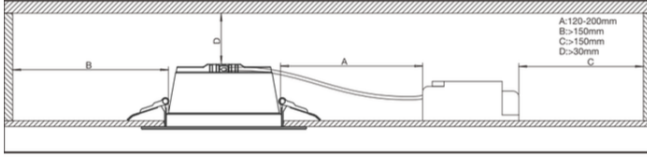

## EN | INSTALLATION

Size	P/W	D/mm	H/mm
4"	5.5	100± 5	2-15
6"	8.5/11	145± 5	2-15
8"	14/17/22/27	185± 5	2-15

التركيب (متابعة) | AR

الضمان | AR

الضمان المحدود  
تضمن الشركة المصنعة أن المنتجات المباعة بموجب هذه الاتفاقية ستكون خالية من العيوب في المواد والصناعة لمدة خمس (5) سنوات من تاريخ الشراء. لمزيد من المعلومات حول شروط الضمان، يرجى زيارة موقعنا على الانترنت