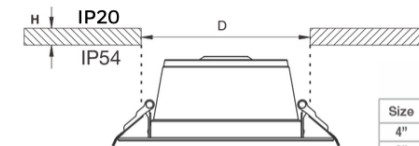

EN | INSTALLATION

Size	P/W	D/mm	H/mm
4"	5.5	100± 5	2-15
6"	8.5/11	145± 5	2-15
8"	14/17/22/27	185± 5	2-15