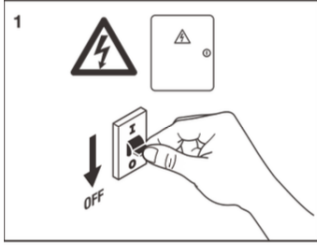

التركيب (متابعة) | AR