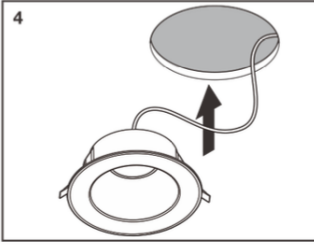

## EN | INSTALLATION

Size	P/W	D/mm	H/mm
4"	5.5	100± 5	2-15
6"	8.5/11	145± 5	2-15
8"	14/17/22/27	185± 5	2-15

التركيب (متابعة) | AR

الضمان | AR

الضمان المحدود  
تضمن الشركة المصنعة أن المنتجات المباعة بموجب هذه الاتفاقية ستكون خالية من العيوب في المواد والصناعة لمدة خمس (5) سنوات من تاريخ الشراء. لمزيد من المعلومات حول شروط الضمان، يرجى زيارة موقعنا على الانترنت