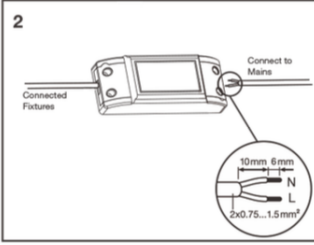

## EN | INSTALLATION

Size	P/W	D/mm	H/mm
4"	5.5	100± 5	2-15
6"	8.5/11	145± 5	2-15
8"	14/17/22/27	185± 5	2-15

التركيب (متابعة) | AR

الضمان | AR

الضمان المحدود  
تضمن الشركة المصنعة أن المنتجات المباعة بموجب هذه الاتفاقية ستكون خالية من العيوب في المواد والصناعة لمدة خمس (5) سنوات من تاريخ الشراء. لمزيد من المعلومات حول شروط الضمان، يرجى زيارة موقعنا على الانترنت