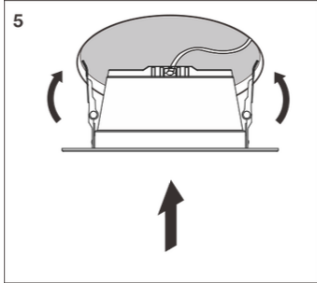

## EN | INSTALLATION

Size	P/W	D/mm	H/mm
4"	5.5	100± 5	2-15
6"	8.5/11	145± 5	2-15
8"	14/17/22/27	185± 5	2-15

التركيب (متابعة) | AR

الضمان | AR

الضمان المحدود  
تضمن الشركة المصنعة أن المنتجات المباعة بموجب هذه الاتفاقية ستكون خالية من العيوب في المواد والصناعة لمدة خمس (5) سنوات من تاريخ الشراء. لمزيد من المعلومات حول شروط الضمان، يرجى زيارة موقعنا على الانترنت